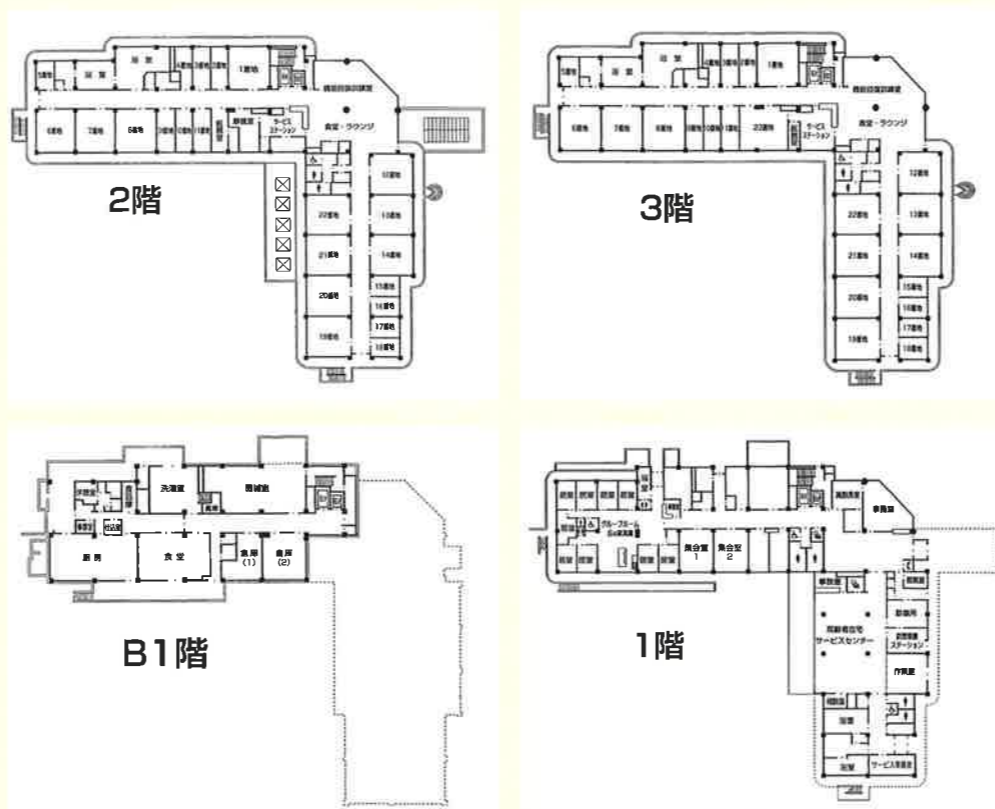

清風園全体図

〒195-0072 東京都町田市金井7丁目17番13号

TEL 042-735-3000 FAX 042-734-8933

ホームページ <http://www.san-ikukai.or.jp/seifu-en/>

Eメール seifu@san-ikukai.or.jp

携帯サイトはこちら

交通情報

小田急線町田駅より 鶴川駅行きバス (15分) (金井経由、八幡神社前下車)

小田急線鶴川駅より 町田駅行きバス (10分) (金井経由、八幡神社前下車)

小田急線玉川学園前駅より 徒歩 20分

社会福祉法人 賛育会